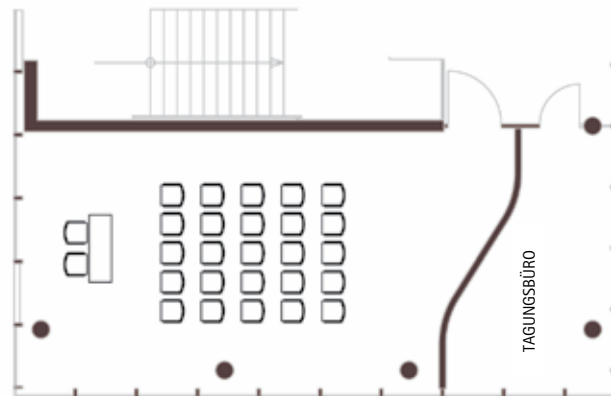

Saal 8 _ Videokonferenzraum _ 60m²

Reihenbestuhlung	40 Pers.
Seminarbestuhlung (Tische + Stühle)	20 Pers.
Videokonferenz	15 Pers.
L x B x H (m)	9,3 x 11 x 5

REIHENBESTUHLUNG

SEMINARBESTUHLUNG