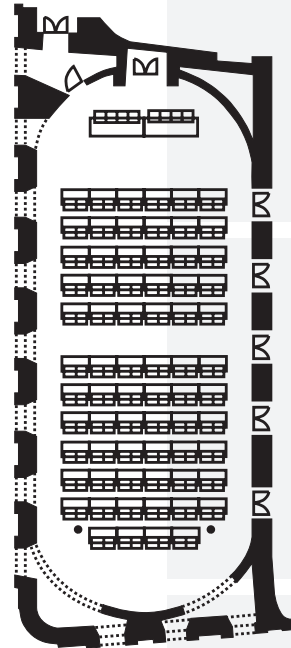

Kammermusiksaal_275 (+90) m²

congress | graz

Reihenbestuhlung	412 Pers.
Seminarbestuhlung	140 (+112) Pers.
Bankettbestuhlung	272 Pers.
Cocktail	400 Pers.
L x B x H (m)	28 x 10,8 x 7,7

REIHENBESTUHLUNG

SEMINARBESTUHLUNG

BANKETTBESTUHLUNG