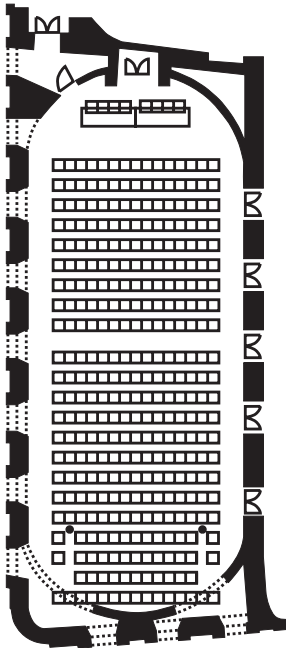

Kammermusiksaal_275 (+90) m²

congress | graz

Reihenbestuhlung	412 Pers.
Seminarbestuhlung	140 (+112) Pers.
Bankettbestuhlung	272 Pers.
Cocktail	400 Pers.
L x B x H (m)	28 x 10,8 x 7,7

REIHENBESTUHLUNG

SEMINARBESTUHLUNG

BANKETTBESTUHLUNG